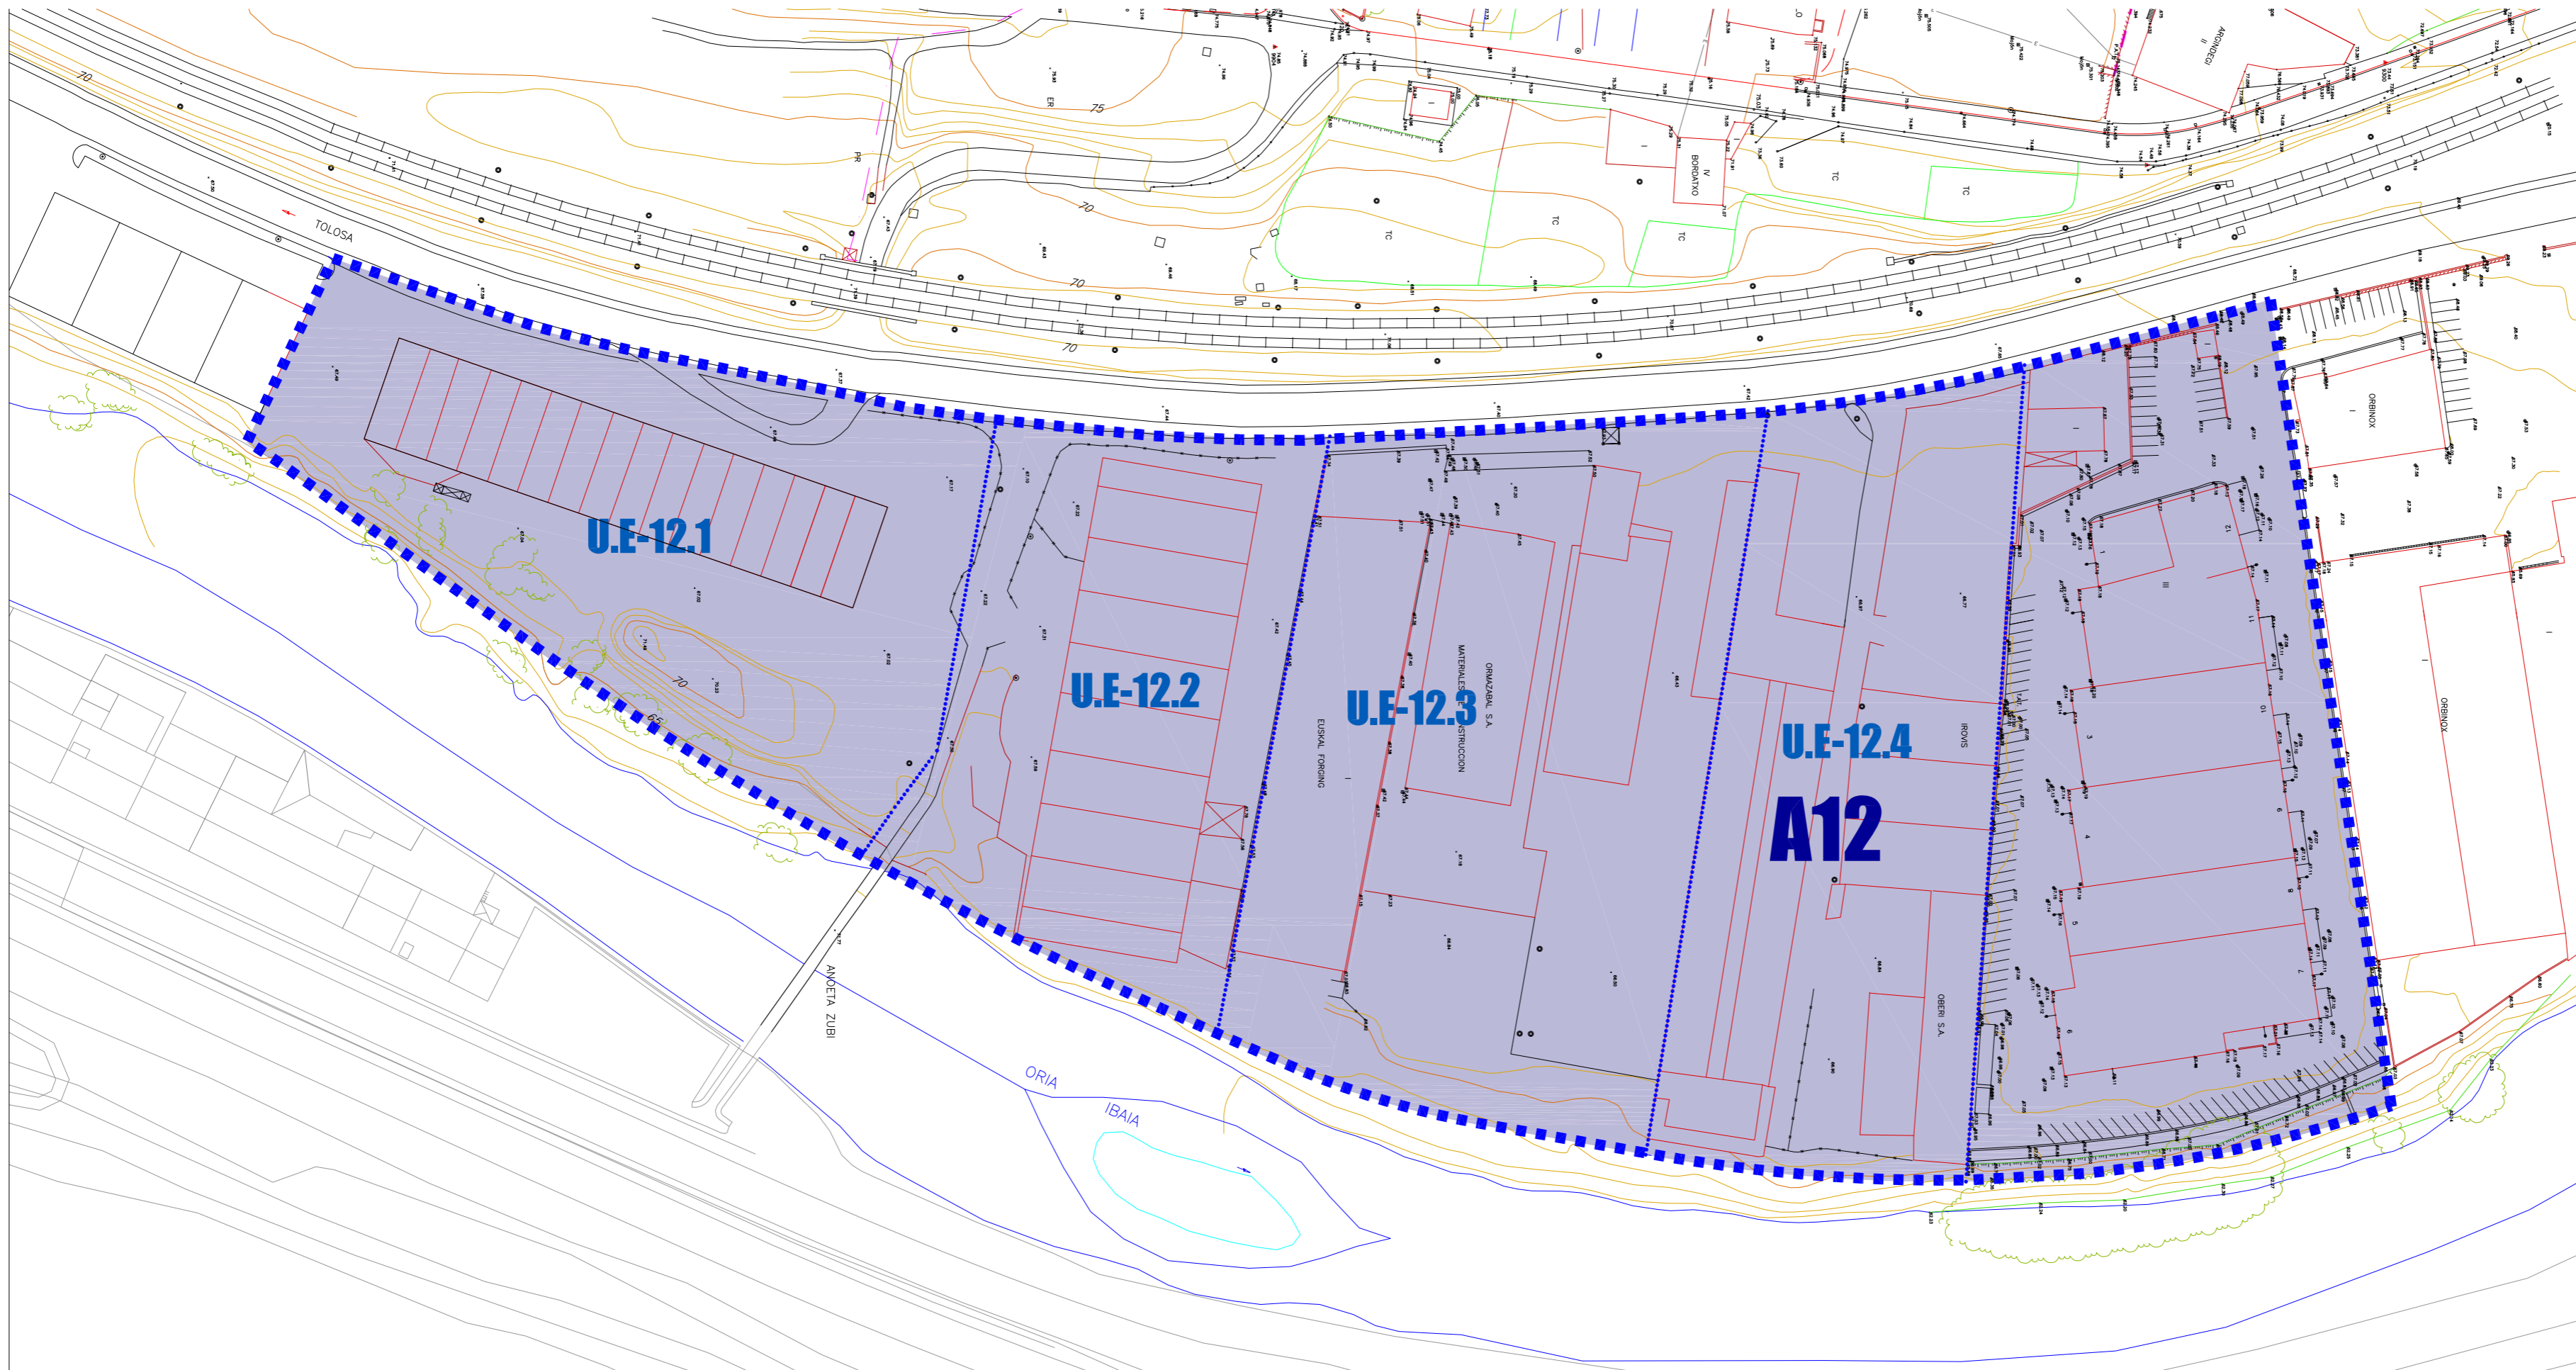

- INDUSTRIARIAKO LURZORUA
  SUELO INDUSTRIAL
- JARDUN-UNITATEAREN MUGA
  LIMITE DE UNIDAD DE ACTUACION
- JARDUN-UNITATEAREN MUGA
  LIMITE DE UNIDAD DE ACTUACION

ZONIFIKAZIOA GLOBALA
HIRI-LUZORUA ETA LURZORU URBANIZAGARRIA
ZONIFICACION GLOBAL
SUELO URBANO Y URBANIZABLE

ESKALA:
1/1.000
ESCALA:
2016 AZAROA
NOVIEMBRE 2016

PLANO ZENBAKIA
AREA 12
PLANO Nº 2