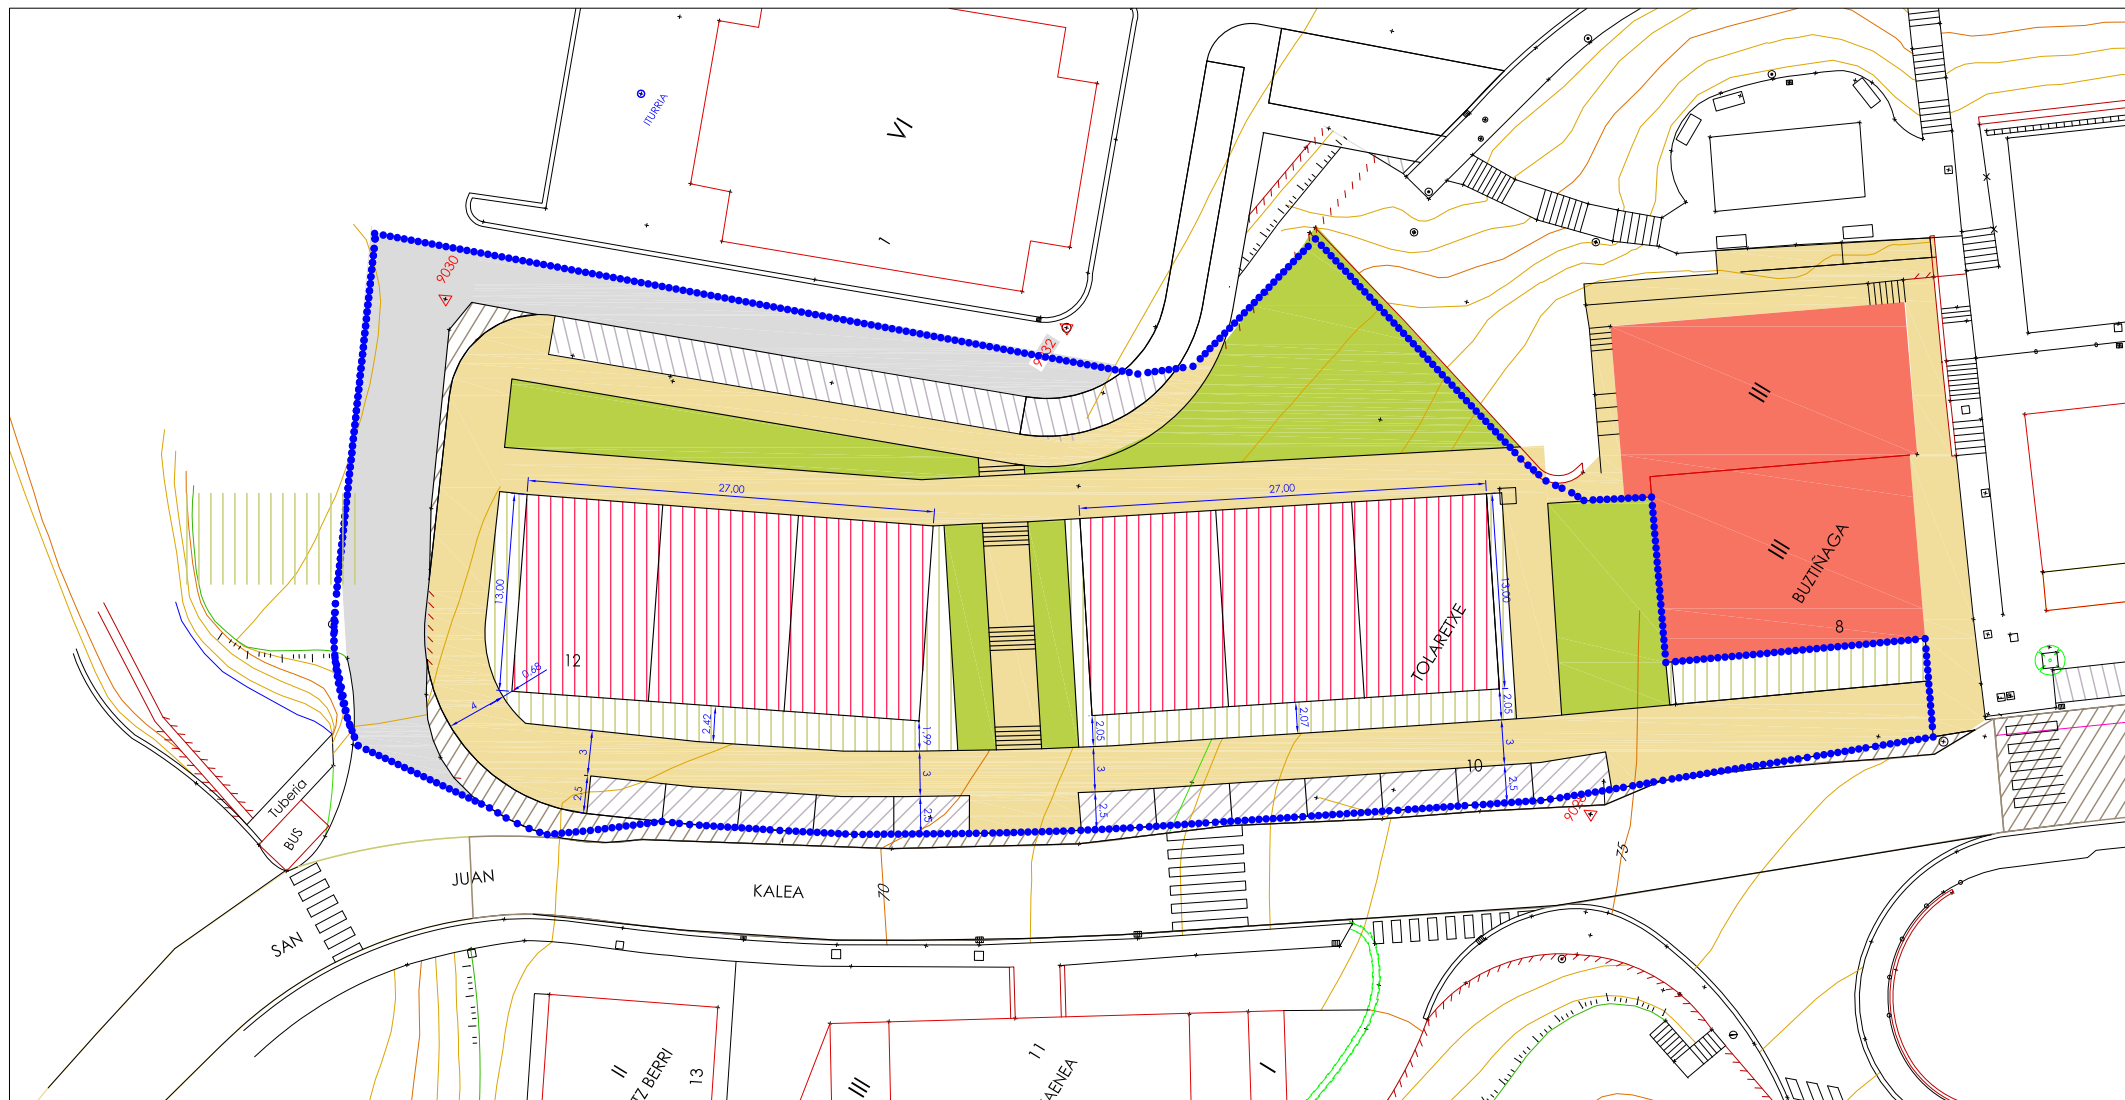

JARDUN-UNITATEAREN MUGA
LIMITE DE UNIDAD DE ACTUACION

- LORATEGIK ETA PARKEAK
  JARDINES Y PARQUES
- ESPALJOAK
  ACÉRAS
- APARKALEKUAK
  APARCAMIENTOS
- PARTZELA PRIBATUAERAIKI EZINA
  PARCELA PRIVADA NO EDIFICABLE
- AURREKUSTEN DEN BIZITEGI ERAIKUNTZA
  EDIFICACION RESIDENCIAL PREVISTA
- ATERPEAK
  PORCHES
- DAGOEN BIZITEGI ERAIKUNTZA
  EDIFICACION RESIDENCIAL EXISTENTE