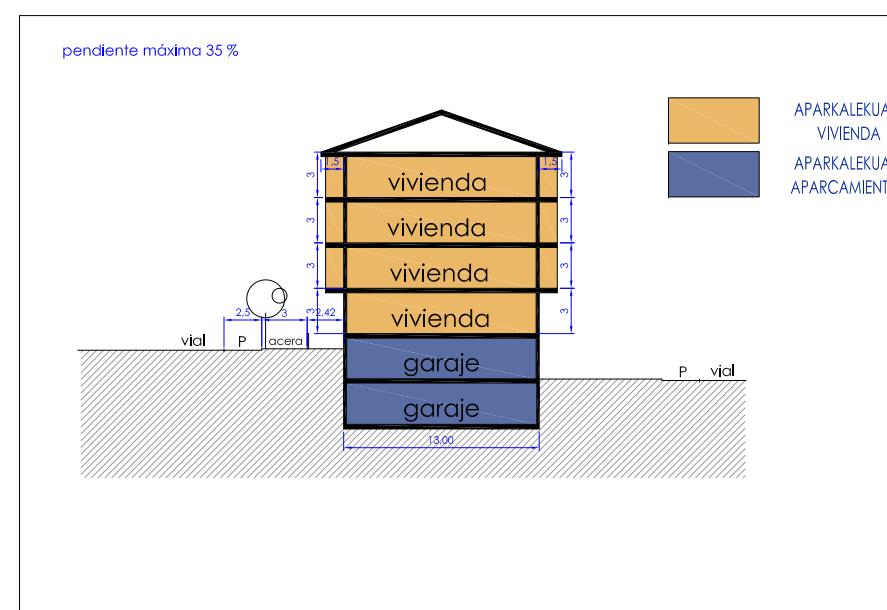

UE-5.1

GUDARI KALEA 8, 1º - 20400 TOLOSA

Email: iecheverria@coavn.org

ESKALA:
1/500
ESCALA:
2016 AZAROA
NOVIEMBRE 2016

PLANO ZENBAKIA
AREA 5
PLANO Nº 2