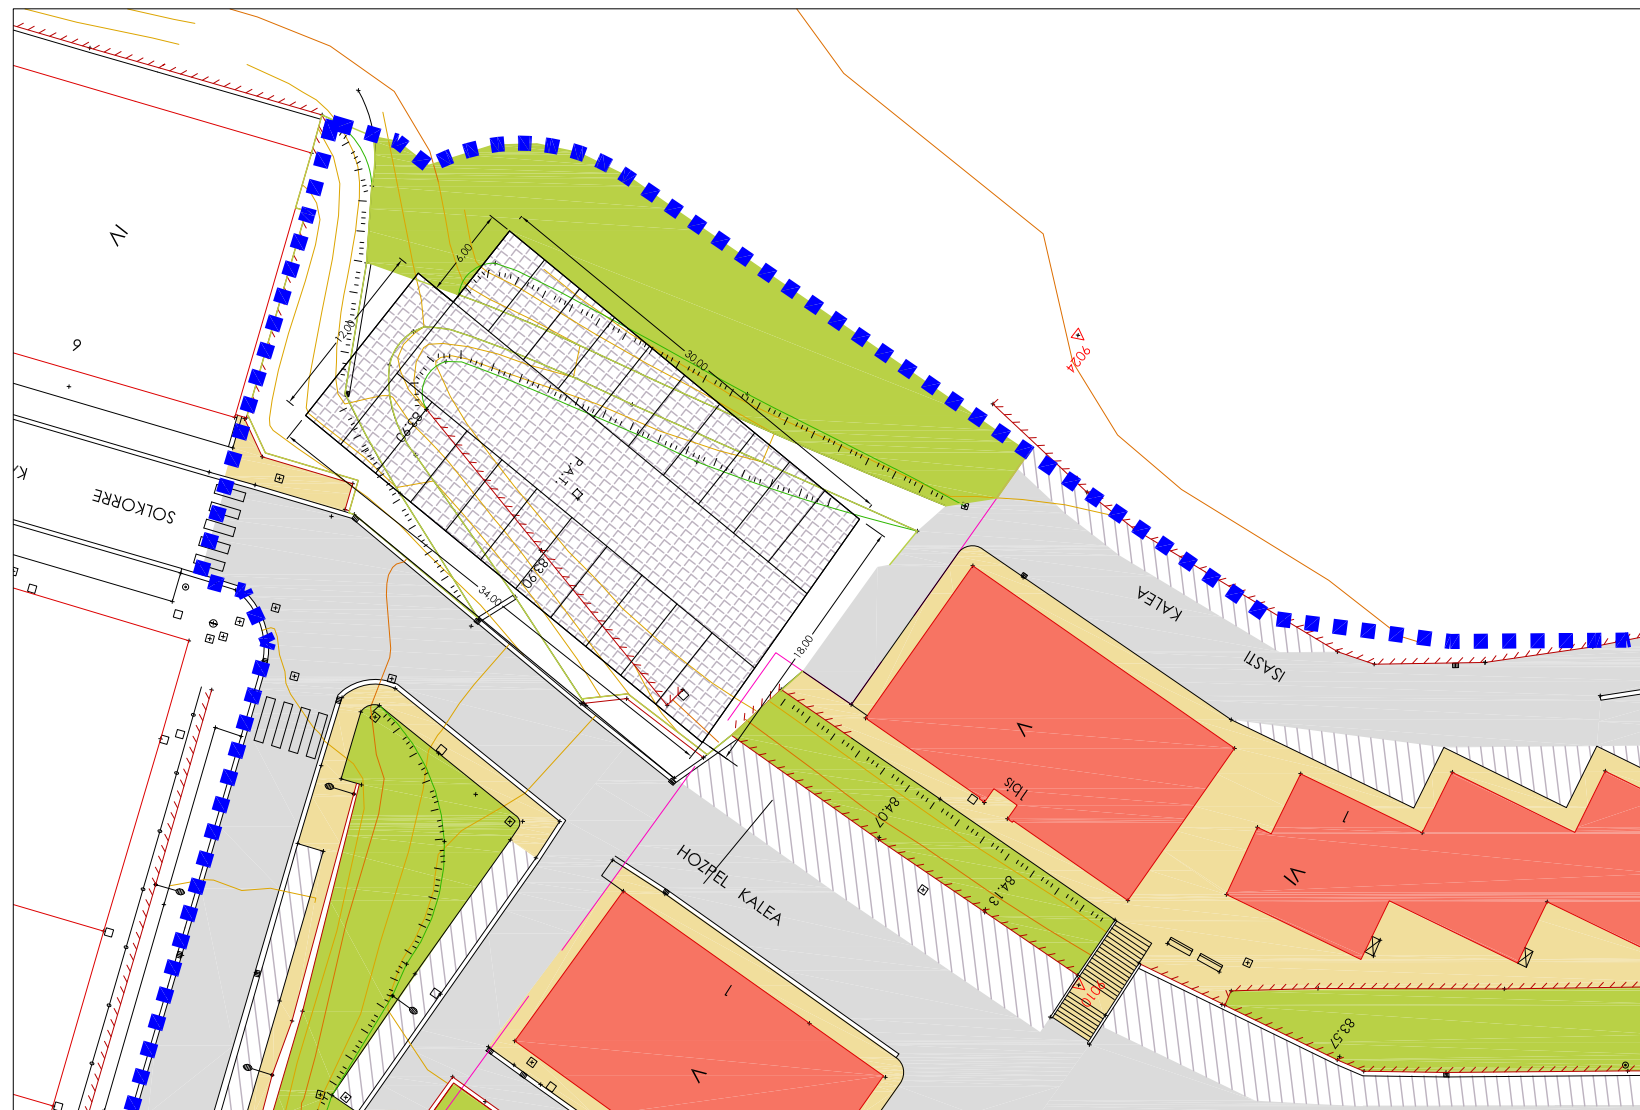

- JARDUN-UNITATEAREN MUGA
  LIMITE DE UNIDAD DE ACTUACION
- ESPALOIAK ETA PLAZAK
  ACERAS Y PLAZAS
- BIZITEGI ERAIKUNTZAK
  EDIFICIO RESIDENCIAL
- LORATERIK ETA PARKEAK
  PARQUES Y JARDINES
- HIRI BIDEAK
  VIALES URBANOS
- APARKALEKUAK
  APARCAMIENTOS

ORDENACIÓN Y SECCIONES ORIENTATIVAS

GUIDARI KALEA 8, 1º - 20400 TOLOSA

Email: lechevento@coavn.org

ESKALA:
1/500
ESCALA:
2016 AZAROA
NOVIEMBRE 2016

PLANO ZENBAKIA

AREA
2
PLANO Nº 4