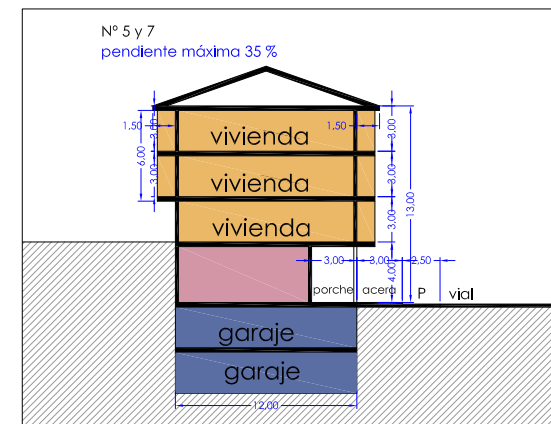

JARDUN-UNITATEAREN MUGA
LIMITE DE UNIDAD DE ACTUACION

- LORATEGIK ETA PARKEAK
JARDINES Y PARQUES
- ESPALOIAK
ACERAS
- APARKALEKUAK
APARCAMIENTOS
- PARTZELA PRIBATUAERAIKI EZINA
PARCELA PRIVADA NO EDIFICABLE
- BIZITEGI ERAIKUNTZA
EDIFICACION RESIDENCIAL
- ATERPEAK
PORCHES

UE-2.1

- APARKALEKUAK
VIVIENDA
- APARKALEKUAK
TERCIARIO
- APARKALEKUAK
APARCAMIENTOS

ORDENACIÓN Y SECCIONES ORIENTATIVAS

INAKI ECHEVERRÍA IZAGUIRE (ARQUITECTO) COLEGIADO Nº 88021 EN C.O.A.V.N.
MARIA ETXEBERRIA GOKOITXEA (ARQUITECTO) COLEGIADO Nº 4215 EN C.O.A.V.N.

GUIDARI KALEA 8, 1º - 20400 TOLOSA

Email: lecheverria@coavn.org

ESKALA:
1/500
ESCALA:
2016 AZAROA
NOVIEMBRE 2016

PLANO ZENBAKIA
AREA
2
PLANO Nº 3