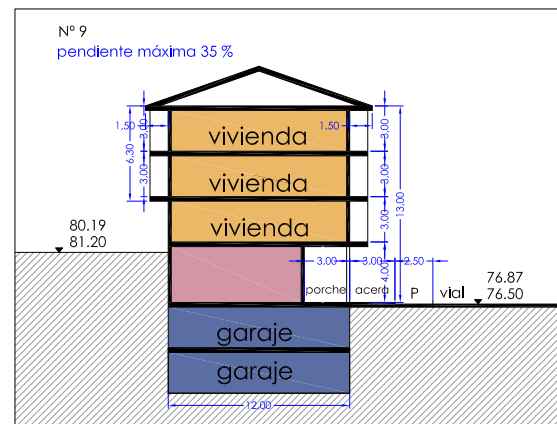

JARDUN-UNITATEAREN MUGA
LIMITE DE UNIDAD DE ACTUACION

- LORATEGIK ETA PARKEAK
JARDINES Y PARQUES
- ESPALOIAK
ACERAS
- APARKALEKUAK
APARCAMIENTOS
- PARTZELA PRIBATUAERAIKI EZINA
PARCELA PRIVADA NO EDIFICABLE
- BIZITEGI ERAIKUNTZA
EDIFICACION RESIDENCIAL
- ATERPEAK
PORCHES

UE-2.1

- APARKALEKUAK
VIVIENDA
- APARKALEKUAK
TERCIARIO
- APARKALEKUAK
APARCAMIENTOS

ORDENACIÓN Y SECCIONES ORIENTATIVAS

INAKI ECHEVERRÍA IZAGUIRE (ARQUITECTO) COLEGIADO Nº 88021 EN C.O.A.V.N.
MARIA ETXEBERRIA GOKOITXEA (ARQUITECTO) COLEGIADO Nº 4215 EN C.O.A.V.N.