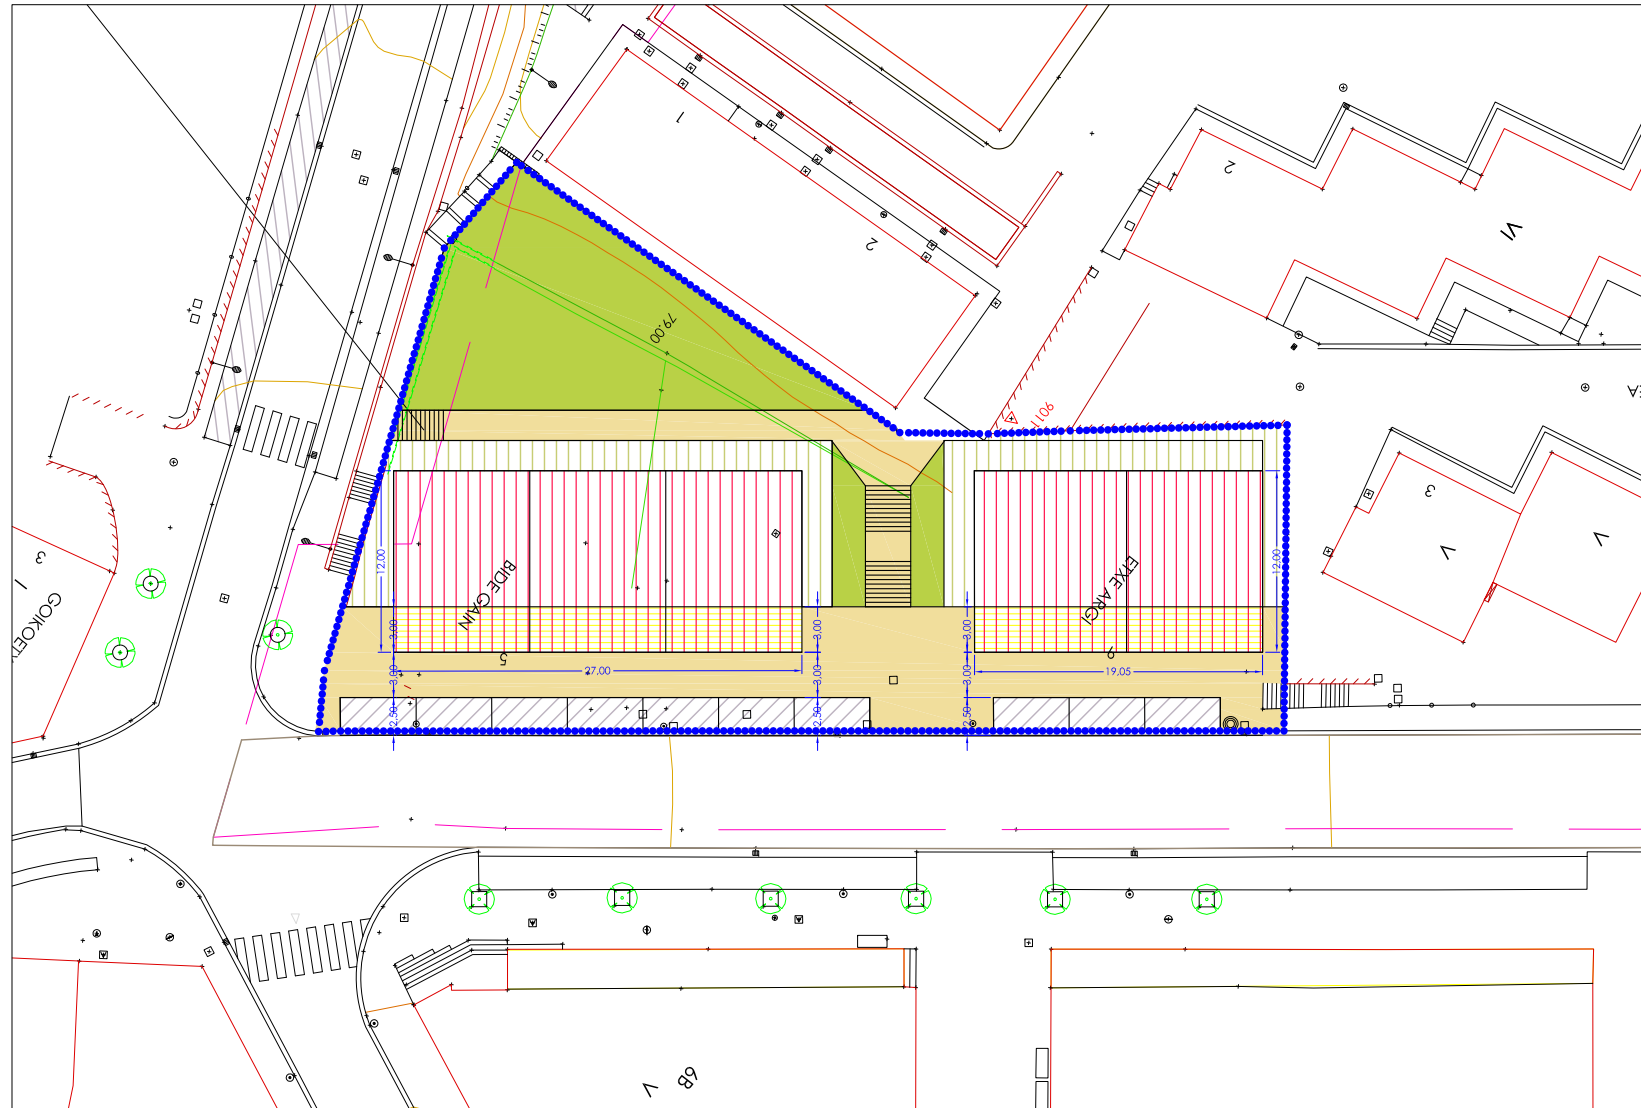

JARDUN-UNITATEAREN MUGA
LIMITE DE UNIDAD DE ACTUACION

- LORATEGIK ETA PARKEAK
JARDINES Y PARQUES
- ESPALOIAK
ACERAS
- APARKALEKUAK
APARCAMIENTOS
- PARTZELA PRIBATUAERAIKI EZINA
PARCELA PRIVADA NO EDIFICABLE
- BIZITEGI ERAIKUNTZA
EDIFICACION RESIDENCIAL
- ATERPEAK
PORCHES

UE-2.1

- APARKALEKUAK
VIVIENDA
- APARKALEKUAK
TERCIARIO
- APARKALEKUAK
APARCAMIENTOS

ORDENACIÓN Y SECCIONES ORIENTATIVAS

INAKI ECHEVERRÍA IZAGUIRE (ARQUITECTO) COLEGIADO Nº 88021 EN C.O.A.V.N.
MARIA ETXEBERRIA GOKOITXEA (ARQUITECTO) COLEGIADO Nº 4215 EN C.O.A.V.N.

GUIDARI KALEA 8, 1º - 20400 TOLOSA

Email: lecheverria@coavn.org

ESKALA:
1/500
ESCALA:
2016 AZAROA
NOVIEMBRE 2016

PLANO ZENBAKIA
AREA
2
PLANO Nº 3