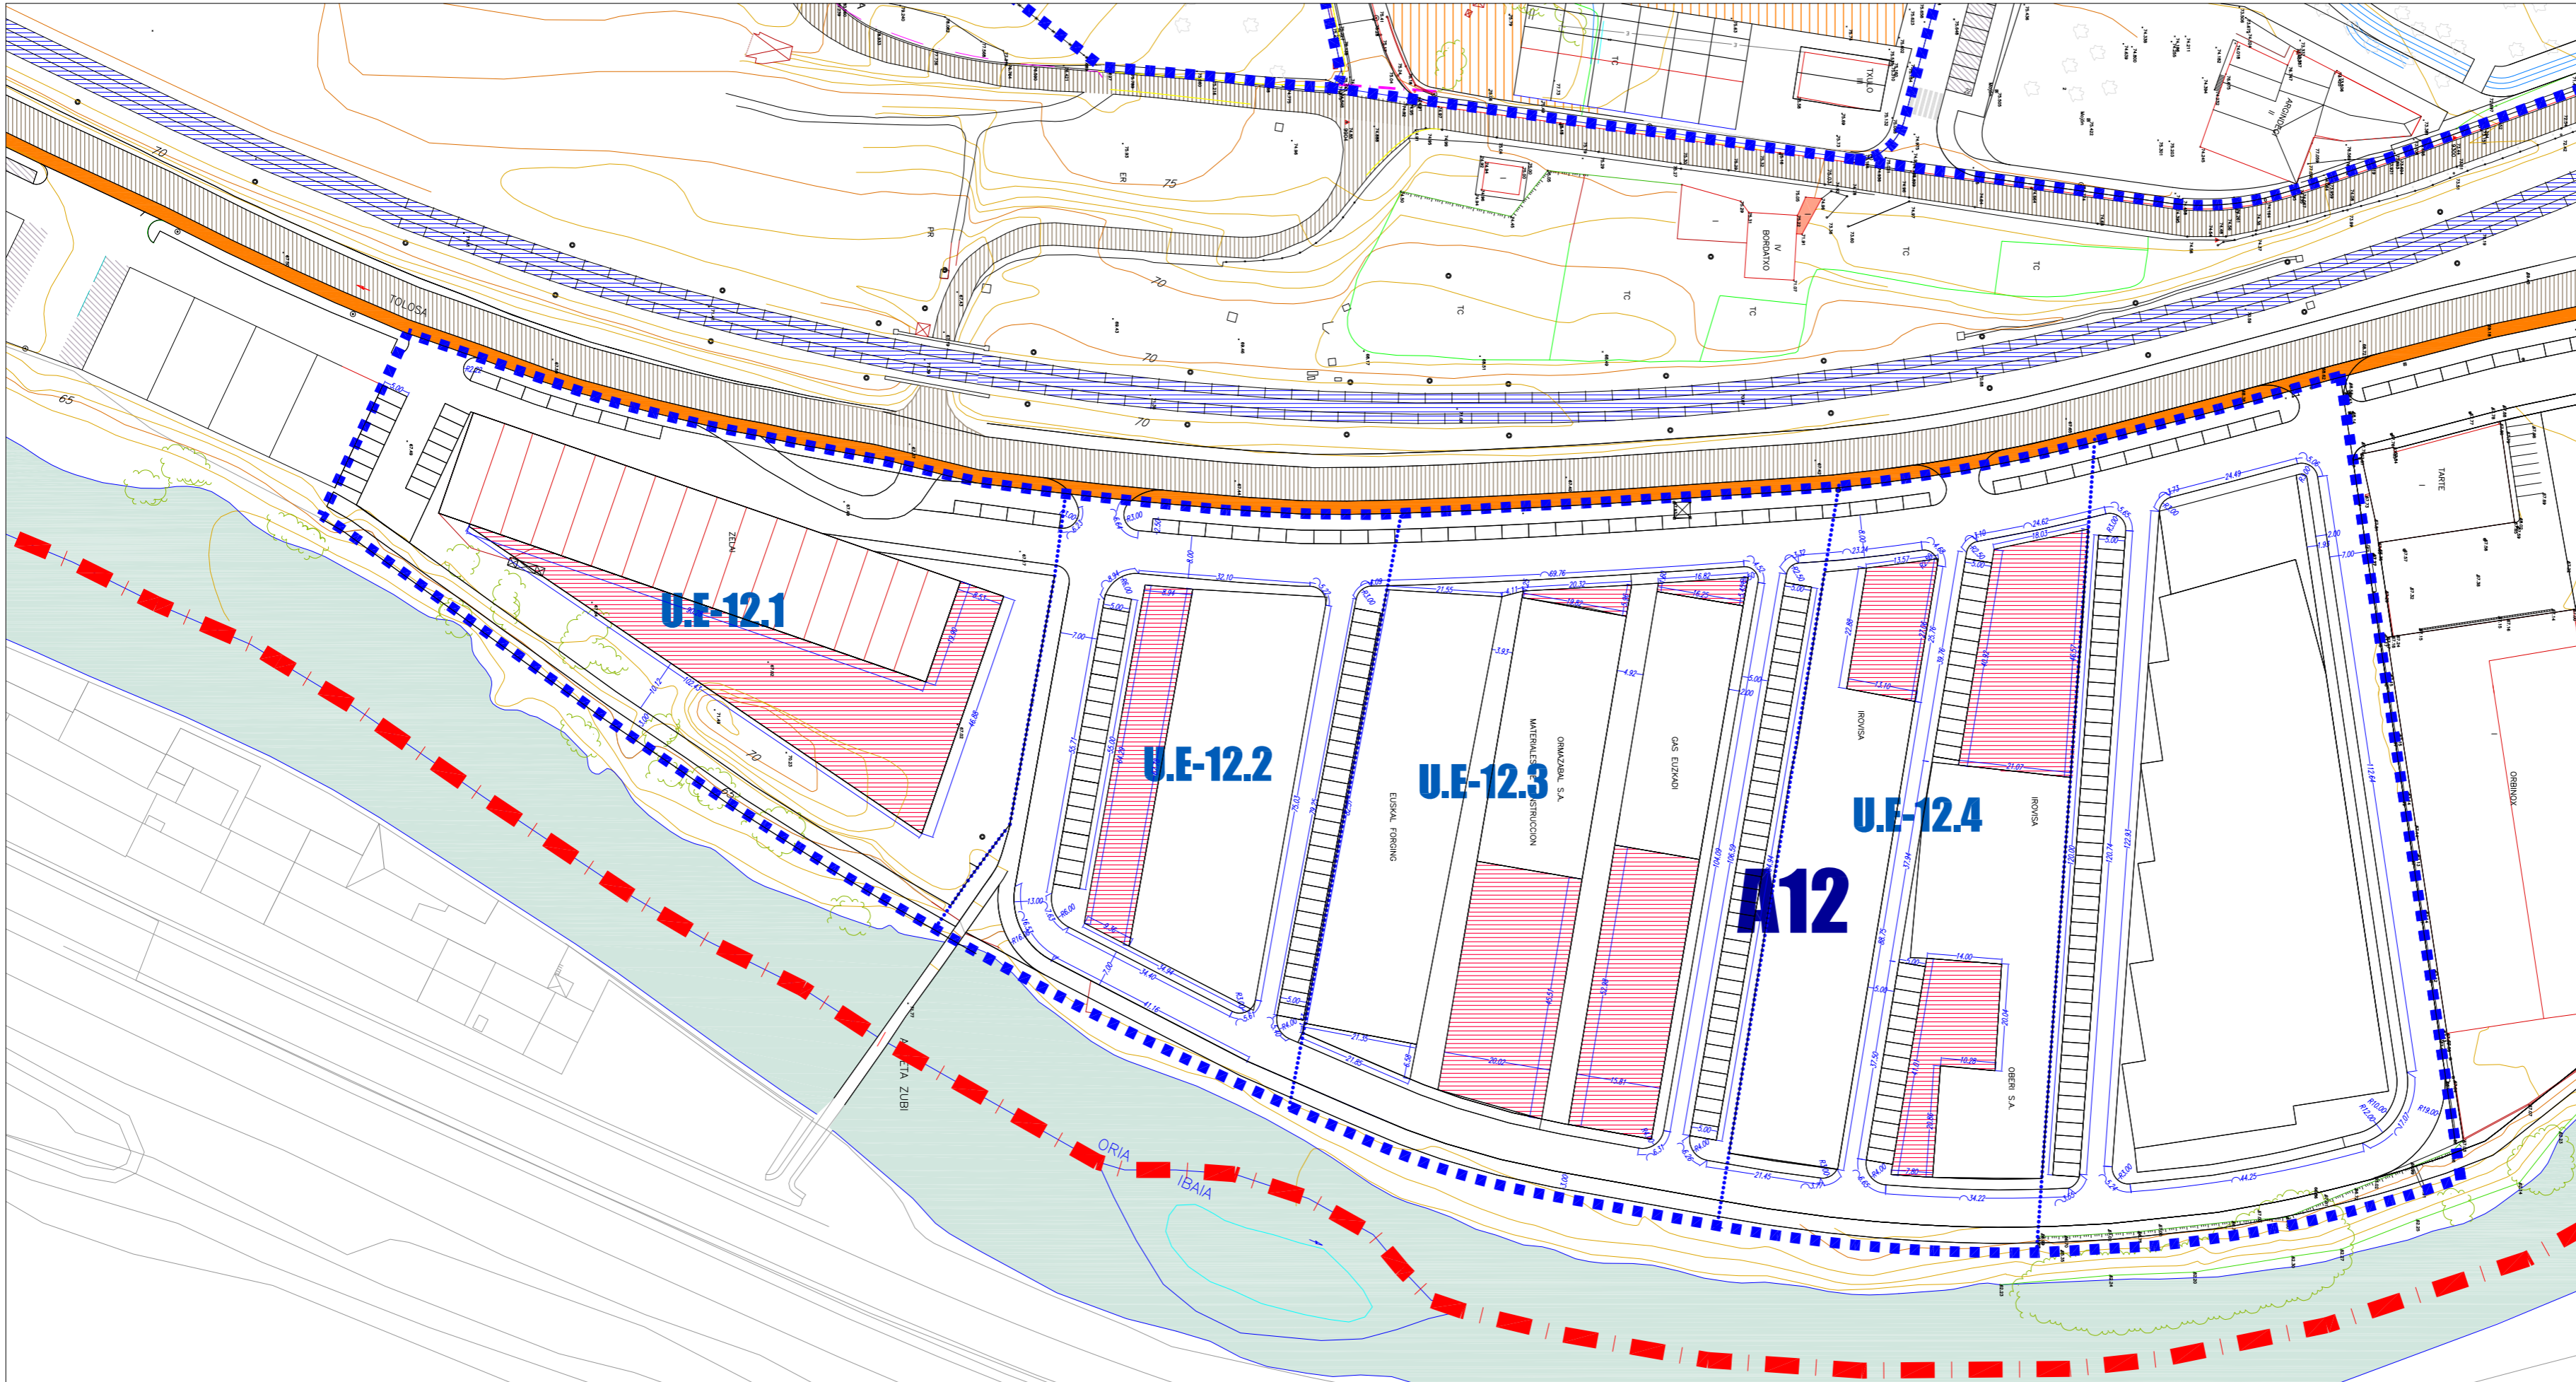

- JARDUN-UNITATEAREN MUGA
  LIMITE DE UNIDAD DE ACTUACION
- JARDUN-UNITATEAREN MUGA
  LIMITE DE UNIDAD DE ACTUACION
- ERAIKUNTZA BERRIA
  NUEVA EDIFICACION

OINPLANTA AKOTATUA

PLANTA ACOTADA

GUDARI KALEA 8, 1º - 20400 TOLOSA [Email: lecheverria@coavn.org](mailto:lecheverria@coavn.org)

ESKALA:
1/1.000
ESCALA:
2016 AZAROA
NOVIEMBRE 2016

PLANO ZENBAKIA
AREA 12
PLANO Nº 5